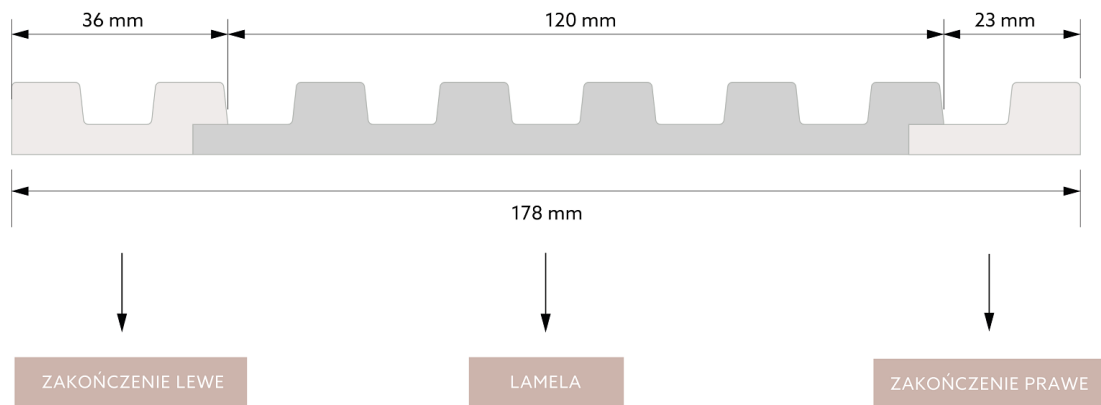

WYMIAR PO MONTAŻU

WYMIAR TECHNICZNY

Zakończenie prawe do lameli Dąb Szary, pozwala na estetyczne wykończenie konstrukcji z prawej strony.

Długość: 270 cm

Szerokość: 2,3 cm

Głębokość: 1,2 cm

	PolyForce[®]	ProFoam[®]	Flex		LED	SupremeSatin[®]
270 x 2,3 x 1,2 cm	v	x	x	v	x	x