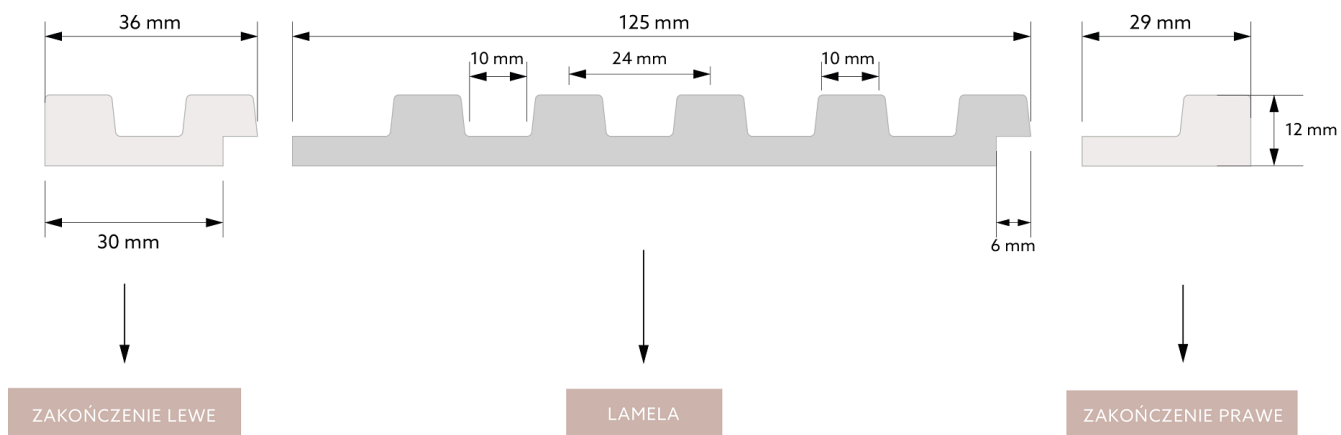

WYMIAR PO MONTAŻU

WYMIAR TECHNICZNY

Zakończenie prawe do lameli Dąb Szary, pozwala na estetyczne wykończenie konstrukcji z prawej strony.

Długość: 270 cm

Szerokość: 2,3 cm

Głębokość: 1,2 cm

	PolyForce[®]	ProFoam[®]	Flex		LED	SupremeSatin[®]
270 x 2,3 x 1,2 cm	v	x	x	v	x	x