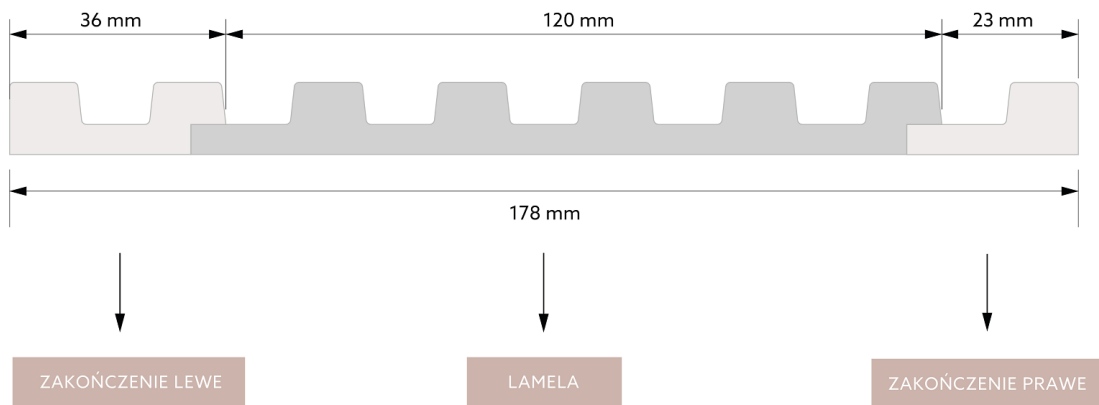

WYMIAR PO MONTAŻU

WYMIAR TECHNICZNY

Zakończenie prawe do lameli Dąb Jasny, pozwala na estetyczne wykończenie konstrukcji z prawej strony.

Długość: 270 cm

Szerokość: 2,3 cm

Głębokość: 1,2 cm

	PolyForce®	ProFoam®	Flex		LED	SupremeSatin®
270 x 2,3 x 1,2 cm	v	x	x	v	x	x