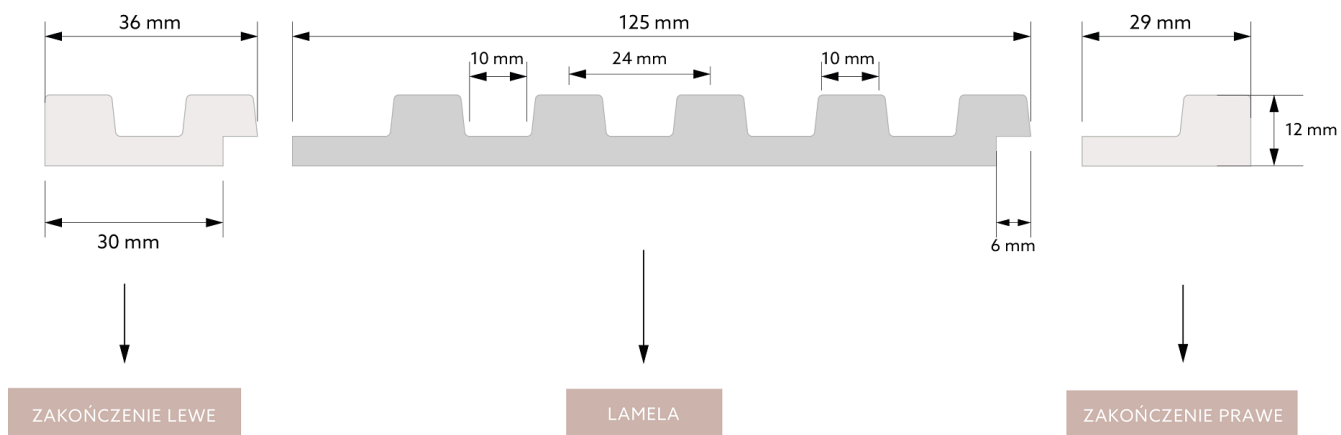

WYMIAR PO MONTAŻU

WYMIAR TECHNICZNY

Zakończenie prawe do lameli Dąb Jasny, pozwala na estetyczne wykończenie konstrukcji z prawej strony.

Długość: 270 cm

Szerokość: 2,3 cm

Głębokość: 1,2 cm

	PolyForce®	ProFoam®	Flex		LED	SupremeSatin®
270 x 2,3 x 1,2 cm	v	x	x	v	x	x