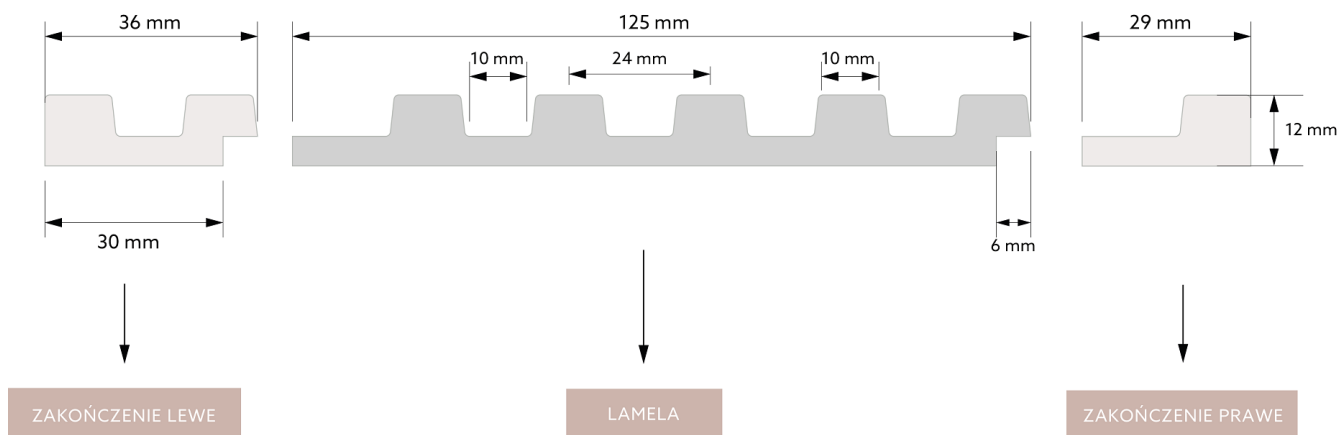

WYMIAR PO MONTAŻU

WYMIAR TECHNICZNY

Zakończenie lewe do lameli Dąb Naturalny, pozwala na estetyczne wykończenie konstrukcji z lewej strony.

Długość: 270 cm

Szerokość: 3,6 cm

Głębokość: 1,2 cm

	PolyForce®	ProFoam®	Flex		LED	SupremeSatin®
270 x 3,6 x 1,2 cm	v	x	x	v	x	x