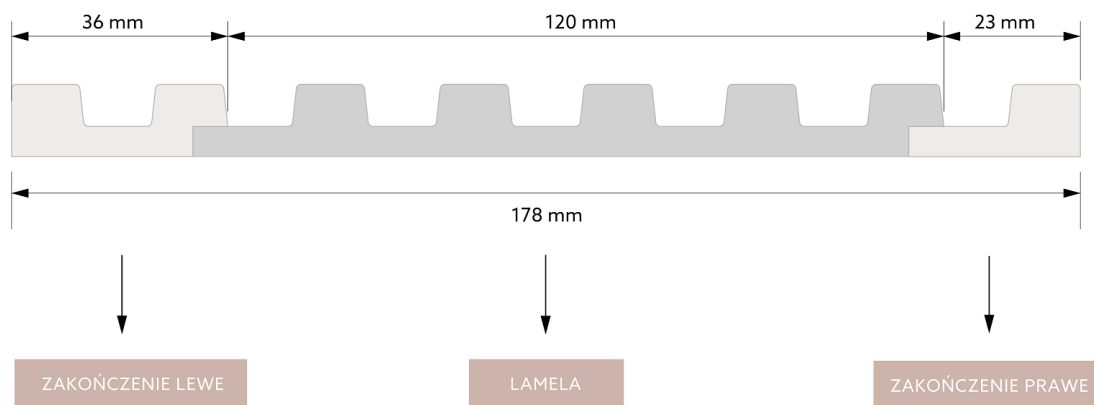

WYMIAR PO MONTAŻU

WYMIAR TECHNICZNY

Zakończenie lewe do lameli Dąb Naturalny, pozwala na estetyczne wykończenie konstrukcji z lewej strony.

Długość: 270 cm

Szerokość: 3,6 cm

Głębokość: 1,2 cm

	PolyForce®	ProFoam®	Flex		LED	SupremeSatin®
270 x 3,6 x 1,2 cm	v	x	x	v	x	x