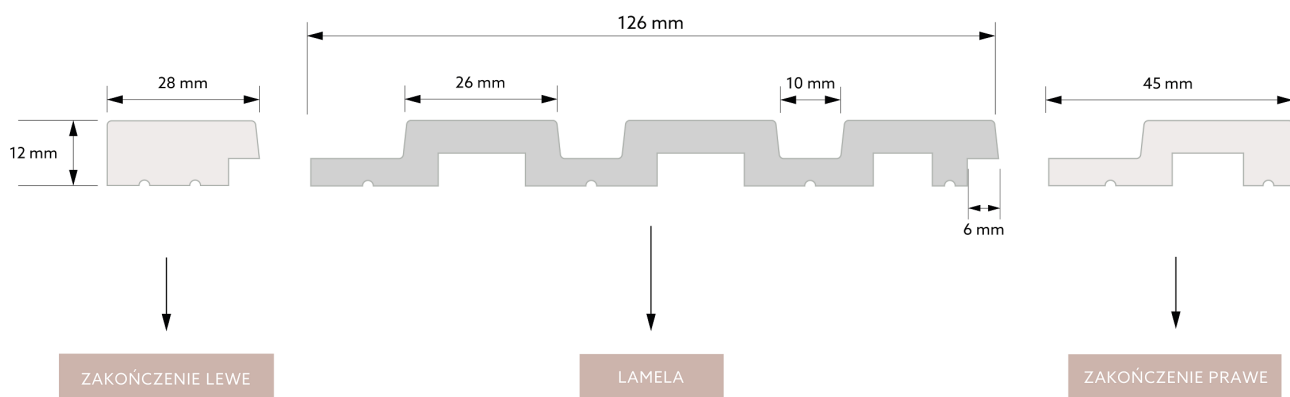

WYMIAR PO MONTAŻU

WYMIAR TECHNICZNY

Zakończenie prawe do lameli Dąb Naturalny, pozwala na estetyczne wykończenie konstrukcji z prawej strony.

Długość: 270 cm

Szerokość: 3,9 cm

Głębokość: 1,2 cm

	PolyForce®	ProFoam®	Flex		LED	<i>SupremeSatin®</i>
270 x 3,9 x 1,2 cm	v	x	x	x	x	x