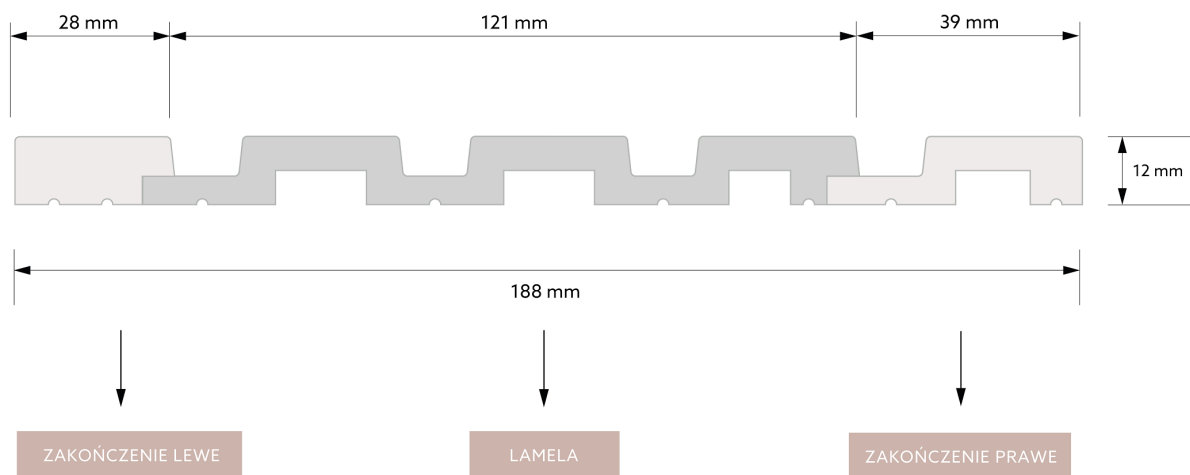

WYMIAR PO MONTAŻU

WYMIAR TECHNICZNY

Zakończenie prawe do lameli Dąb Naturalny, pozwala na estetyczne wykończenie konstrukcji z prawej strony.

Długość: 270 cm

Szerokość: 3,9 cm

Głębokość: 1,2 cm

	PolyForce®	ProFoam®	Flex		LED	<i>SupremeSatin®</i>
270 x 3,9 x 1,2 cm	v	x	x	x	x	x