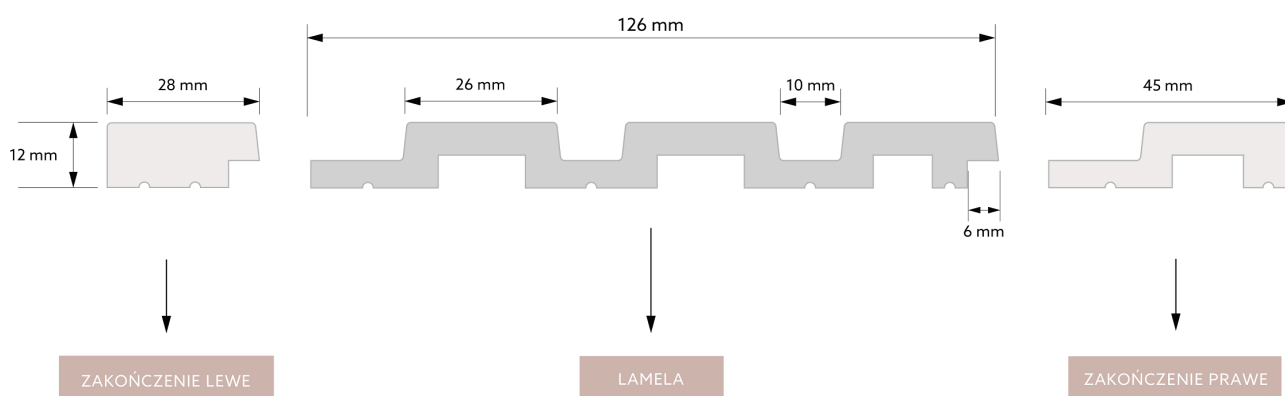

WYMIAR PO MONTAŻU

WYMIAR TECHNICZNY

Lamela ścienna L0206 w kolorze naturalnego dębu to efektowny produkt wykończeniowy, który nada wnętrzu niepowtarzalnego charakteru. Przestrzenna forma zapewnia doskonale właściwości akustyczne wpływając pozytywnie na wyciszenie wnętrza i redukcję echa. Do produkcji lameli wykorzystujemy innowacyjny materiał PolyForce, który gwarantuje odporność na wodę i promieniowanie UV. Lamelli posiadają zaawansowaną technologię ScratchShield® - powierzchnia zostaje dodatkowo utwardzona, stając się odporną na uderzenia czy zarysowania. Odpowiednia długość 270 cm umożliwi bezproblemowy montaż w

jednym fragmencie - nie ma konieczności tworzenia pionowych łączeń, zapewniając ciągłość wzoru i piękny efekt wizualny.

Łatwy, szybki i czysty montaż przy użyciu kleju **Mardom FixPro** lub **Mardom Max**.

Możliwość wykończenia lameli dedykowanymi zakończeniami - **lewym**, oraz **prawym**.

Produkt w całości wyprodukowany w Polsce.

Długość: 270 cm

Szerokość: 12,1 cm

Głębokość: 1,2 cm

	PolyForce[®]	ProFoam[®]	Flex		LED	SupremeSatin[®]
270 x 12,1 x 1,2 cm	v	x	x	x	x	x