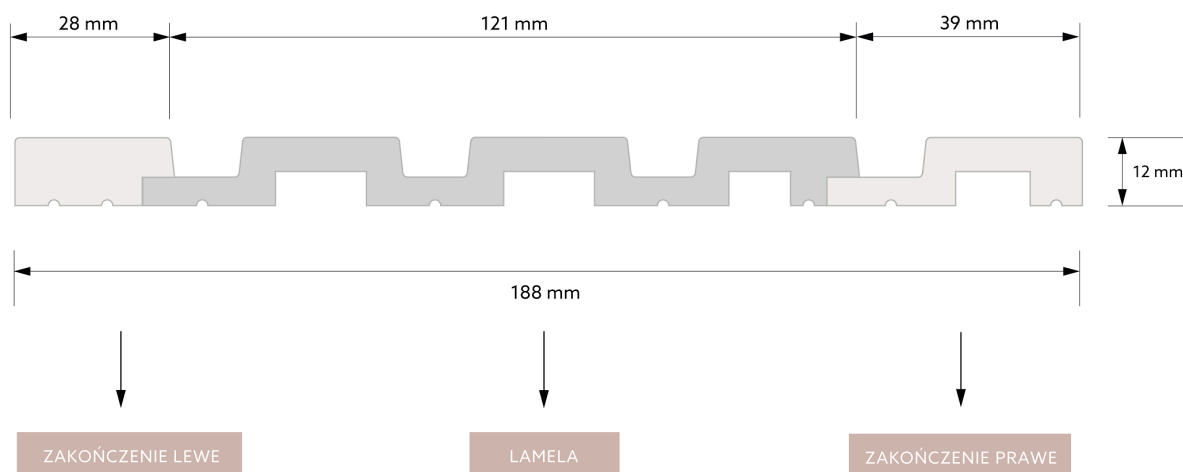

WYMIAR PO MONTAŻU

WYMIAR TECHNICZNY

Lamela ścienna L0206 w kolorze naturalnego dębu to efektowny produkt wykończeniowy, który nada wnętrzu niepowtarzalnego charakteru. Przestrzenna forma zapewnia doskonale właściwości akustyczne wpływając pozytywnie na wyciszenie wnętrza i redukcję echa. Do produkcji lameli wykorzystujemy innowacyjny materiał PolyForce, który gwarantuje odporność na wodę i promieniowanie UV. Lamelli posiadają zaawansowaną technologię ScratchShield® - powierzchnia zostaje dodatkowo utwardzona, stając się odporną na uderzenia czy zarysowania. Odpowiednia długość 270 cm umożliwi bezproblemowy montaż w

jednym fragmencie - nie ma konieczności tworzenia pionowych łączeń, zapewniając ciągłość wzoru i piękny efekt wizualny.

Łatwy, szybki i czysty montaż przy użyciu kleju **Mardom FixPro** lub **Mardom Max**.

Możliwość wykończenia lameli dedykowanymi zakończeniami - **lewym**, oraz **prawym**.

Produkt w całości wyprodukowany w Polsce.

Długość: 270 cm

Szerokość: 12,1 cm

Głębokość: 1,2 cm

	PolyForce[®]	ProFoam[®]	Flex		LED	SupremeSatin[®]
270 x 12,1 x 1,2 cm	v	x	x	x	x	x